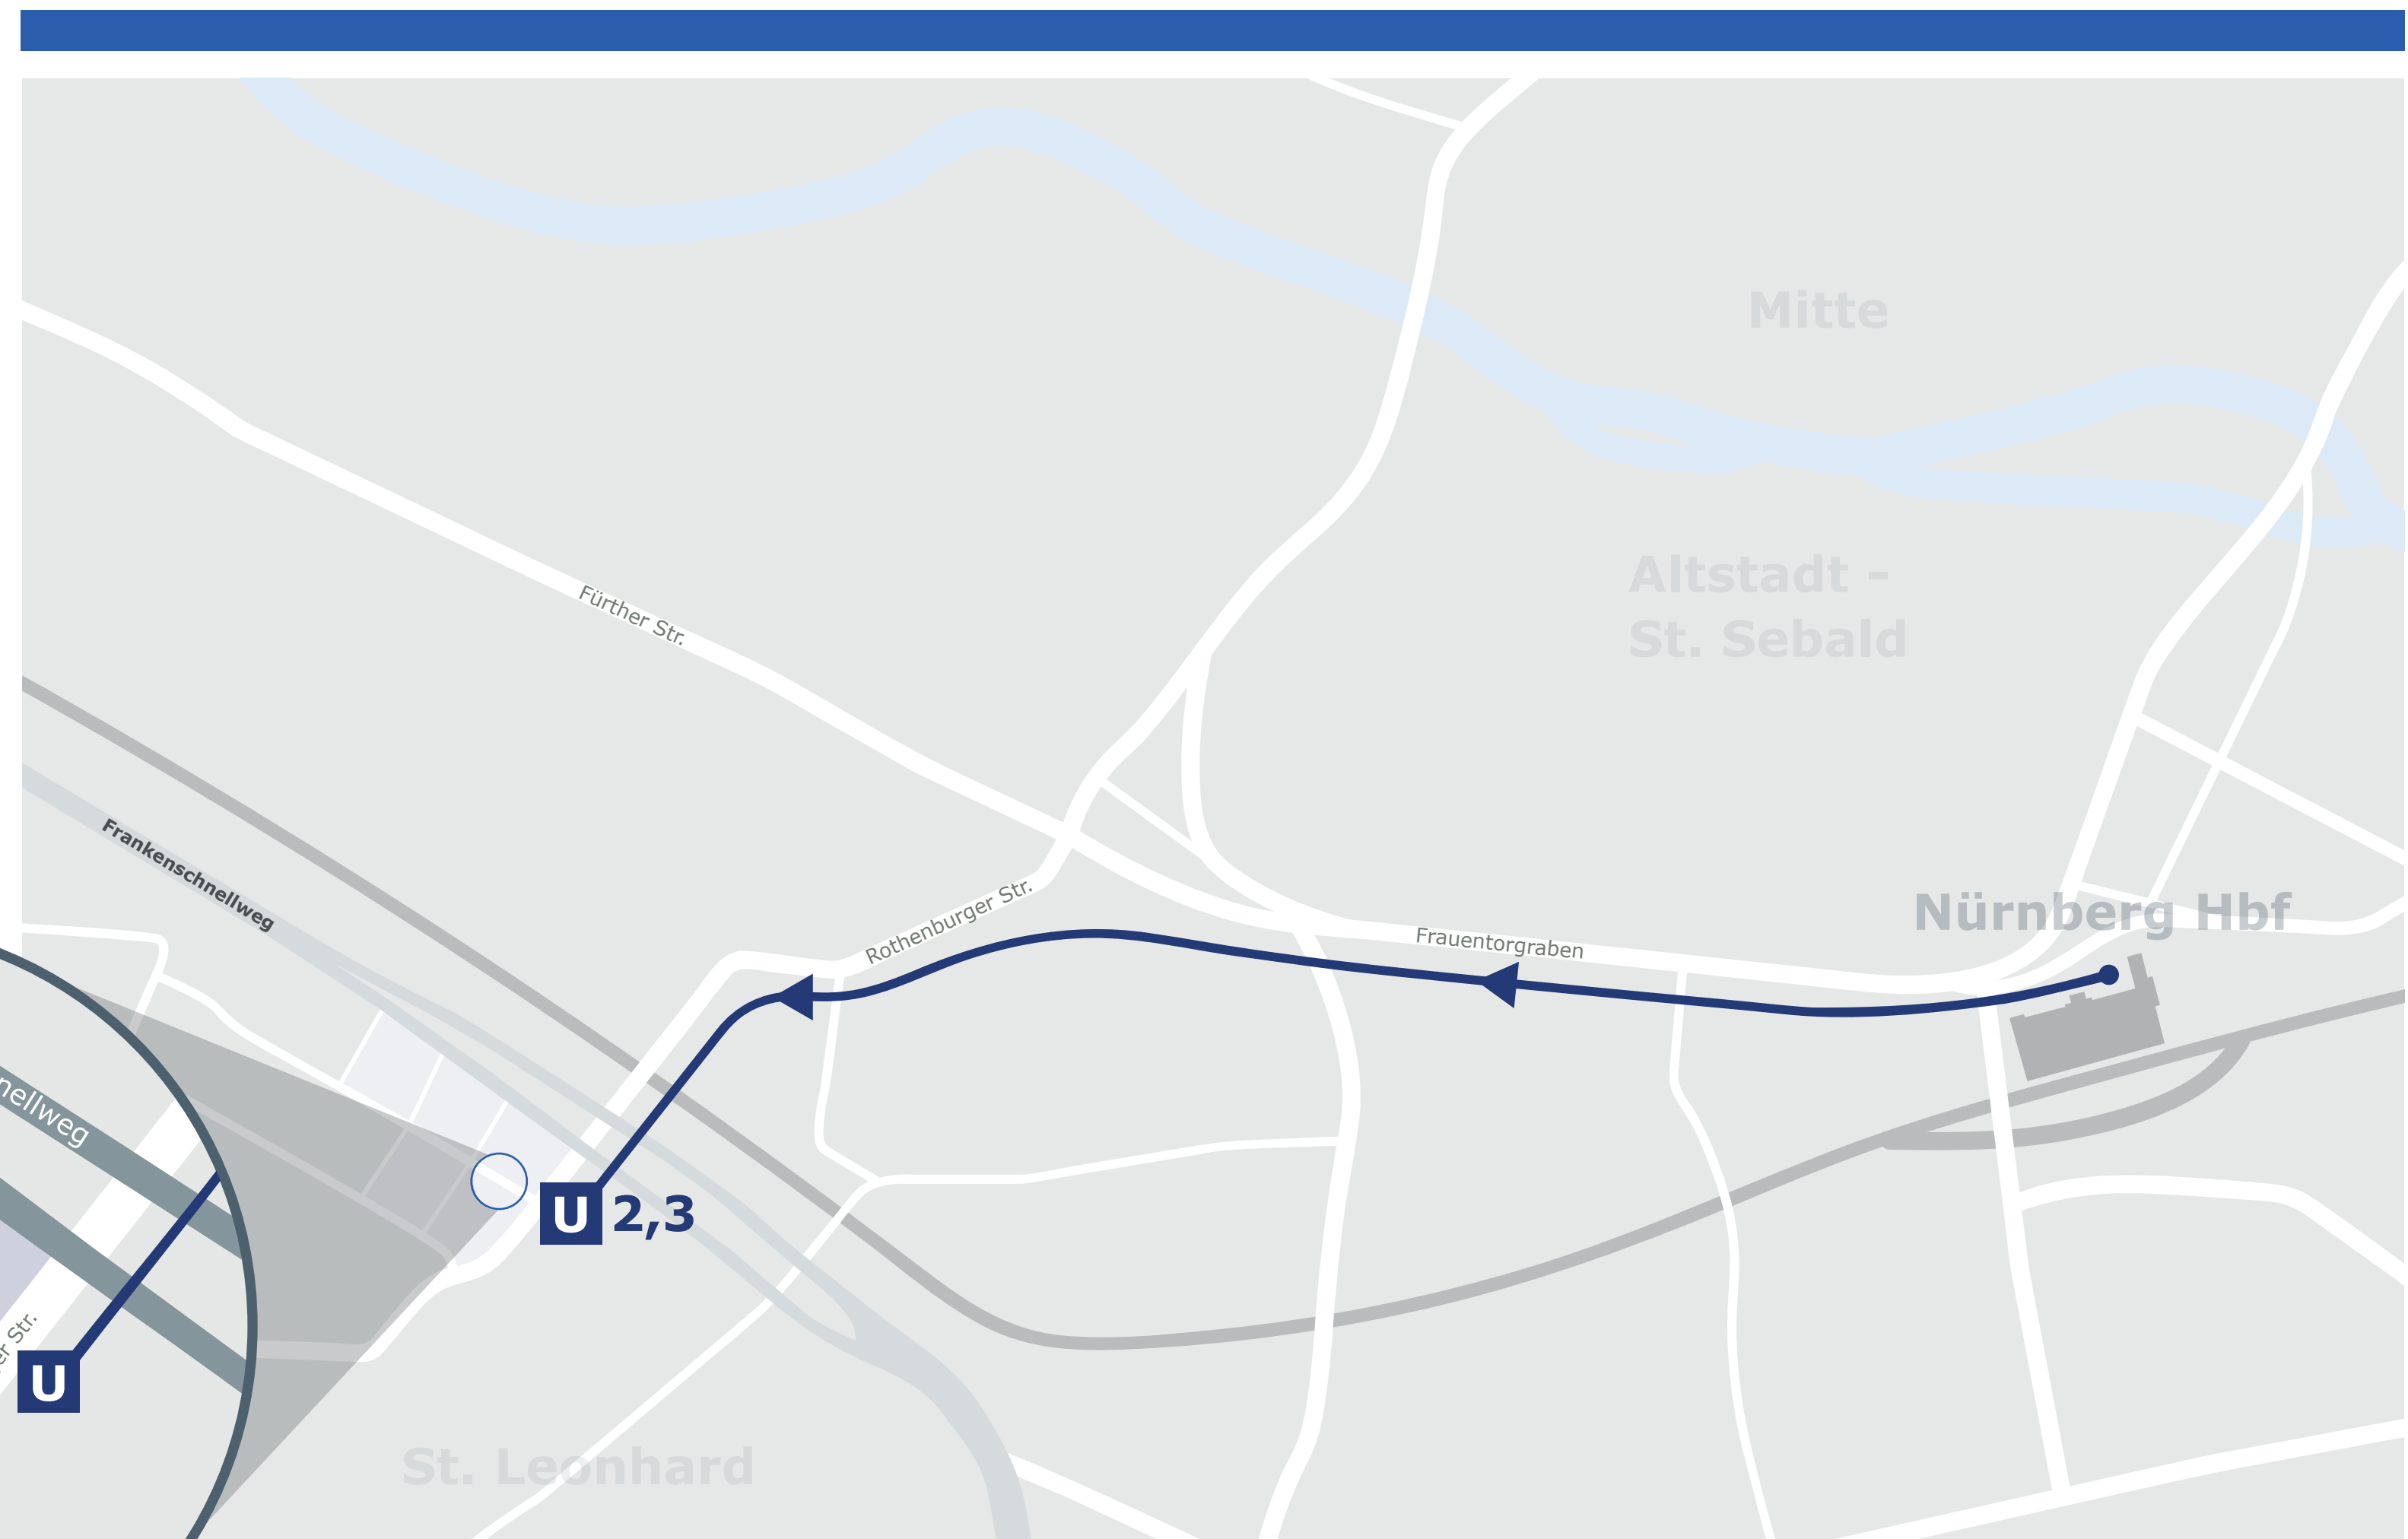

HAUPTSITZ

SEVEN M

Holzschuherstraße 3
90439 Nürnberg

Fon 0911 · 24 26 2 -0
Fax 0911 · 24 26 2 -49

Anfahrtsbeschreibung

A73 Richtung Fürth/Nürnberg

- an der 1. Ampel rechts auf die Rotenburgerstraße
- nach ca. 100 m rechts abbiegen in die Holzschuherstraße

Via U-Bahn

- U2 und U3 Richtung Nürnberg Röthenbach/Gustav-Adolf-Str.
- Ausstieg „Rothenburger Str.“
- Seven M-Gebäude Zuckerbärvilla vom U-Bahn-Ausgang sichtbar

**Für die Standortansicht auf google maps
bitte auf das Bild links klicken!**