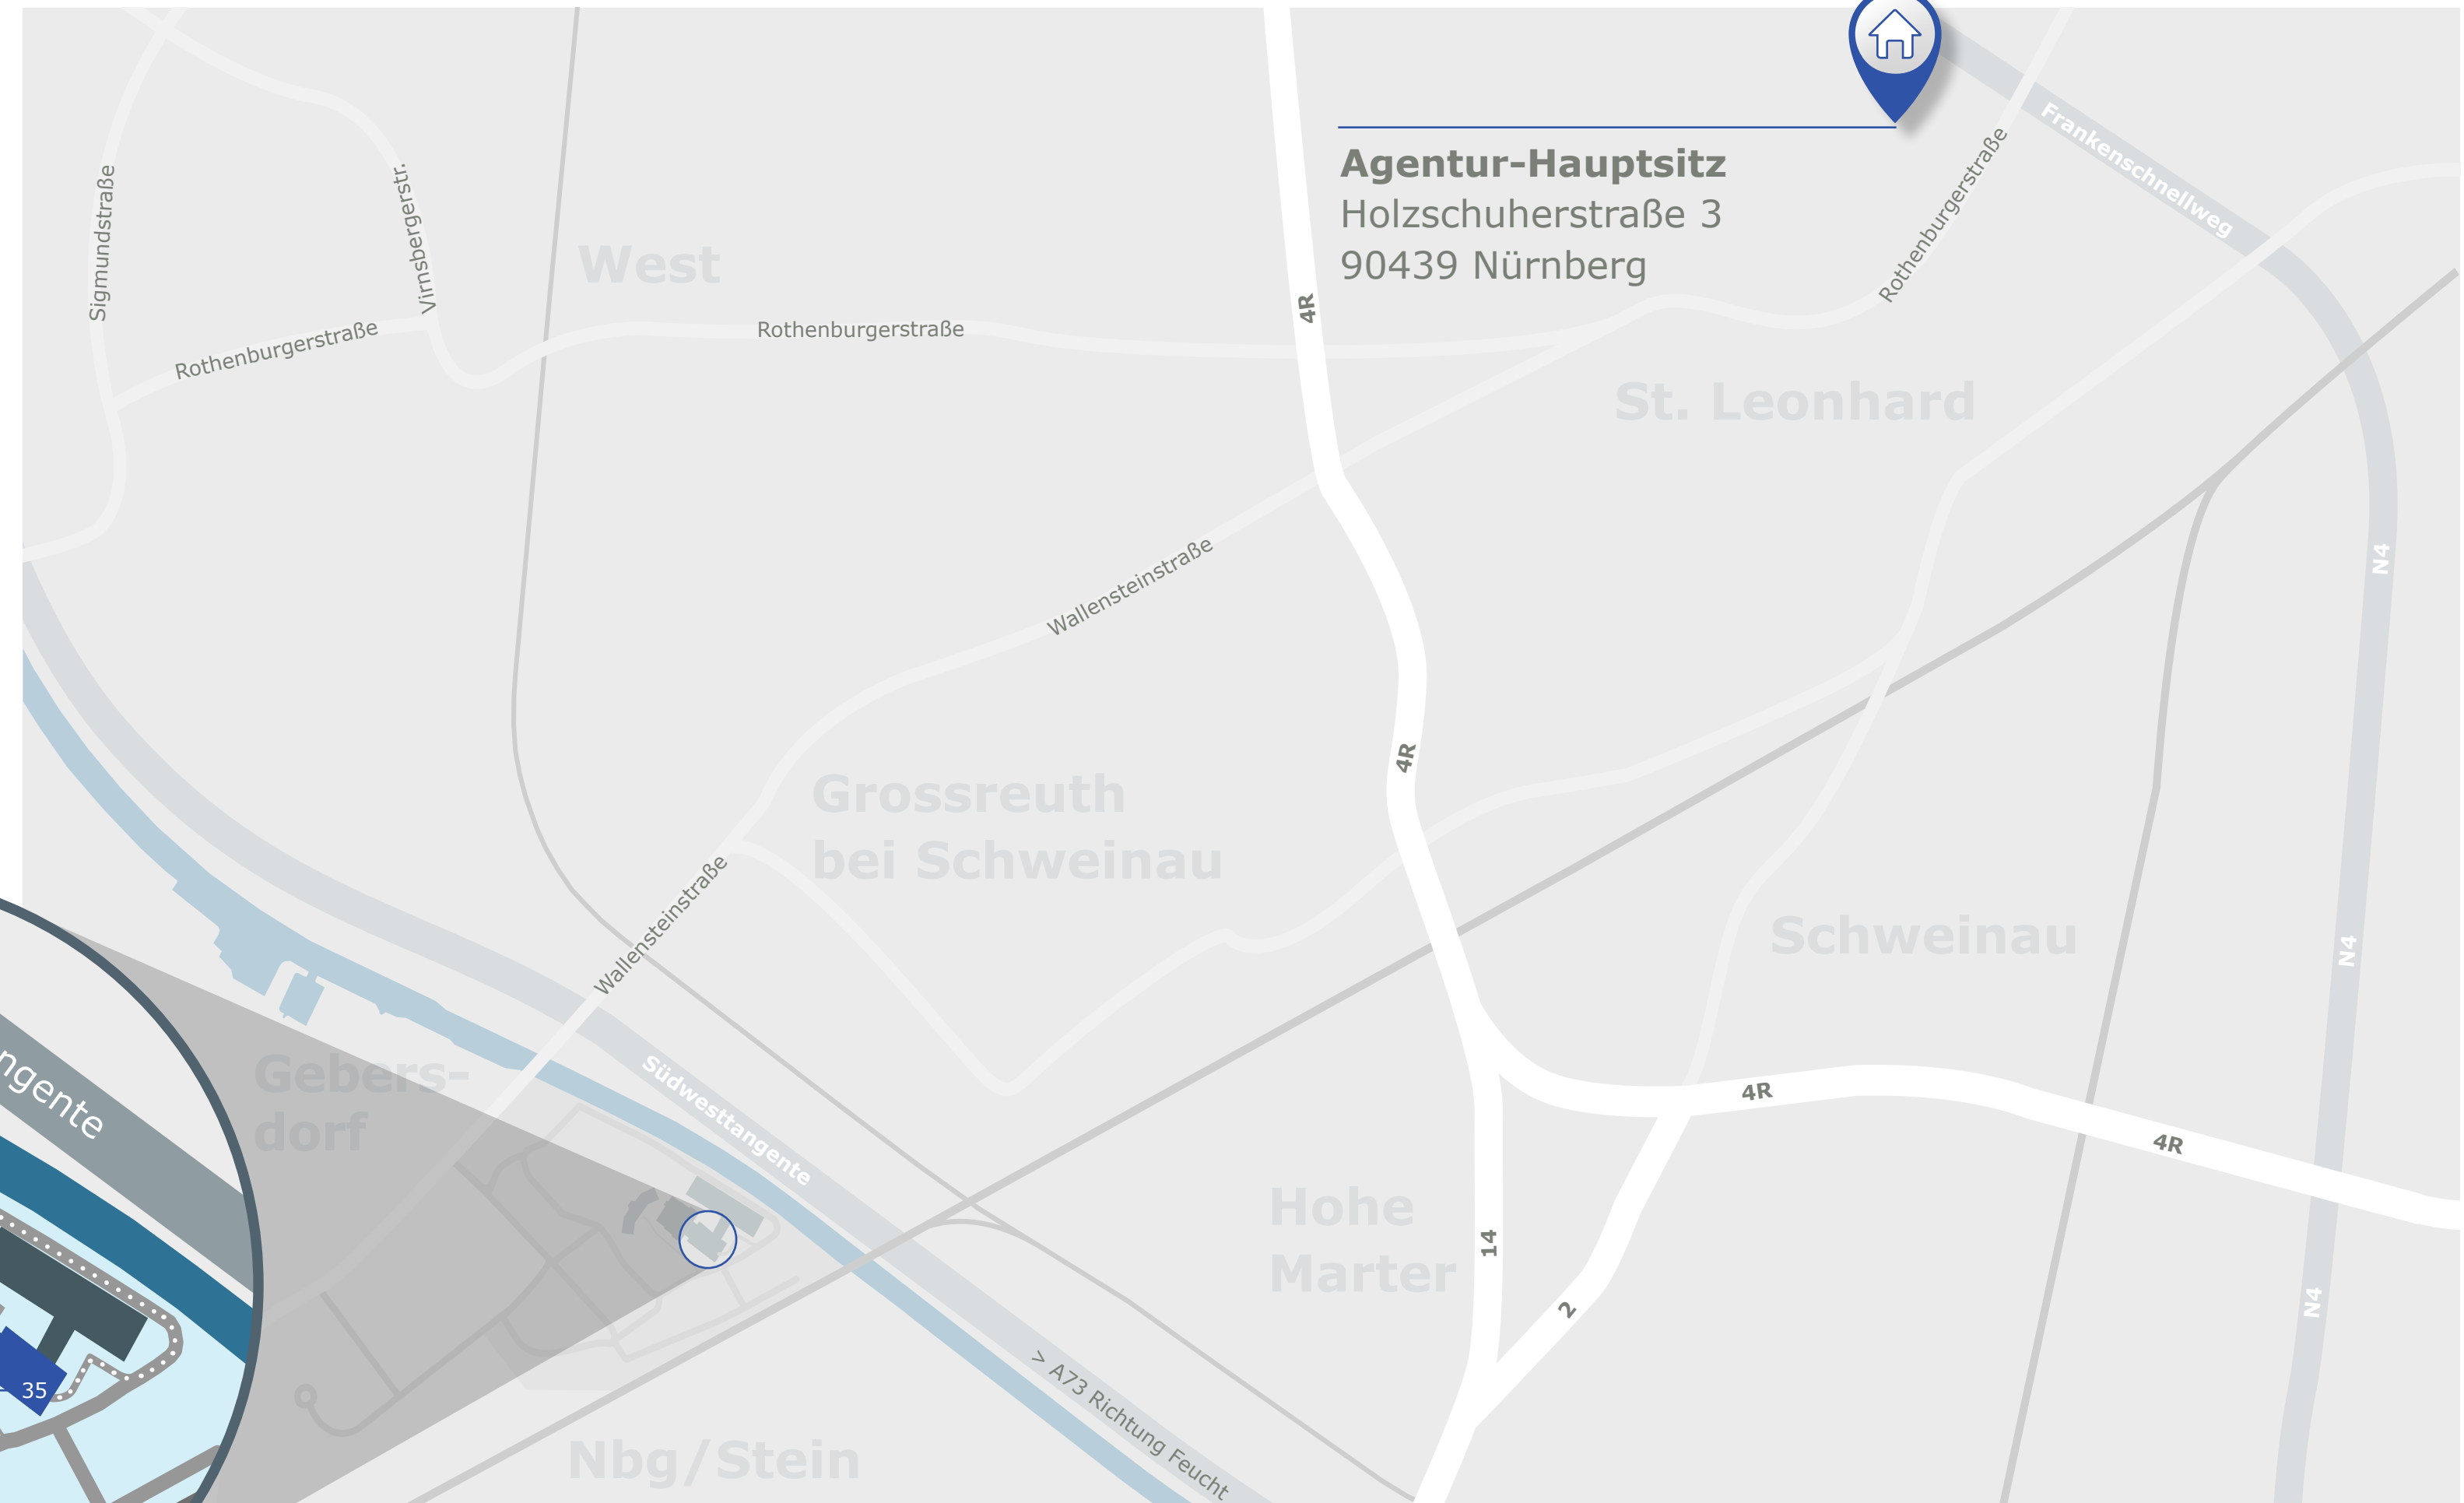

SHOWROOM

SEVEN M

Südwestpark 35 (4.OG)
90449 Nürnberg

Fon 0911 · 24 26 2 -0
Fax 0911 · 24 26 2 -49

Anfahrtsbeschreibung

A73 aus Richtung Bamberg/Forchheim

- Ausfahrt 39 Nürnberg/Fürth Richtung Nürnberg-Doos fahren
- Den rechten Fahrstreifen benutzen, um links auf Ludwig-Quellen-Straße abzubiegen
- Weiter auf Höfener Straße > Höfener Spange
- Auf Südwesttangente fahren
- Ausfahrt Richtung N-Gebersdorf auf Hügelstraße
- Erste Straße links abbiegen in Willstätterstraße

Im Südwestpark

- Erste Straße links und am Ende der Straße rechts abbiegen
- Am Ende der Straße rechts fahren und erste Straße rechts abbiegen

**Für die Standortansicht auf google maps
bitte auf das Bild links klicken!**